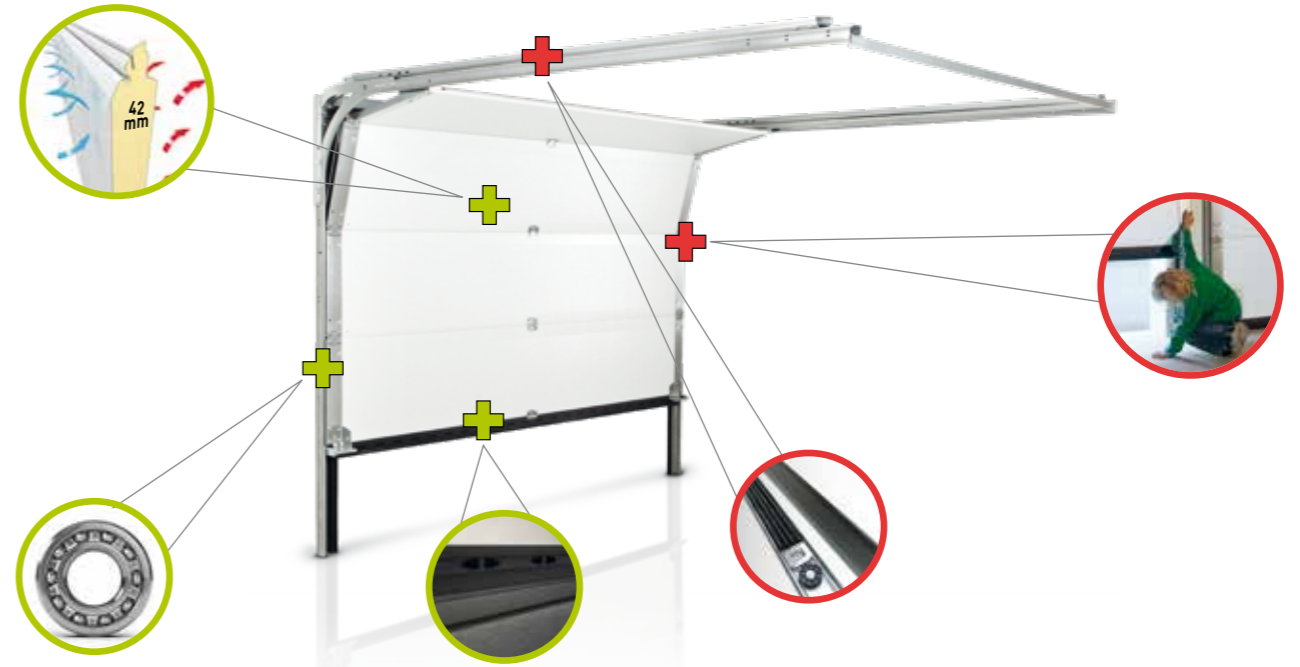

Normstahl Garagentore. Die Tore mit dem + Die Normstahl Superior Serie

+ Komfort

- Das Normstahl Energiespartor mit bester Wirtschaftlichkeit und Wärmedämmung durch 42 mm stark isolierte thermisch getrennte Paneele
- kugelgelagerte Laufrollen für einen ruhigen Torlauf
- Bodendichtung mit Klimafunktion
- extra niedrige Sturzsituation
- wahlweise mit Schlupftüre gegen Mehrpreis

+ Vielfalt

- bis zu 7 Standardfarben mit endbehandelter Oberfläche
- bis zu 4 Modellvarianten
- 3 Oberflächenvarianten. Wählen Sie aus den drei Oberflächenstrukturen Ihren Favoriten!
- Motivfenster und Lichtband möglich
- 30 Standardgrössen und mm-Massanfertigung

+ Sicherheit

- abgedeckte Laufrollen und Laufschiene
- Mehr Sicherheit ist unser Standard: Fingerklemmschutz, Aufschiebeschutz, Federbruchsicherung, Hinderniserkennung
- hohe Einbruchsicherheit (geprüft nach NEN 5096) optional
- abgedecktes Zugfedersystem, integriert in den oberen Laufschiene (bis 3000 x 2500 mm). Grössere Tore mit Torsionsfedern.
- Konformitätsgeprüft

+ Leistung

- 10 Jahre Garantie auf die Garagentore, inkl. Verschleisssteile
- 70 Jahre Know-How als europäischer Markenhersteller
- zertifiziertes Service- und Fachhändlernetz
- Verkauf, Service und grosses Ersatzteillager seit vielen Jahrzehnten in der Schweiz

Weiterführende Informationen bei Ihrem Fachhändler vor Ort, in unserem Prospekt oder direkt unter www.normstahl.ch

* Details finden Sie in unserer Garantieerklärung unter www.normstahl.ch