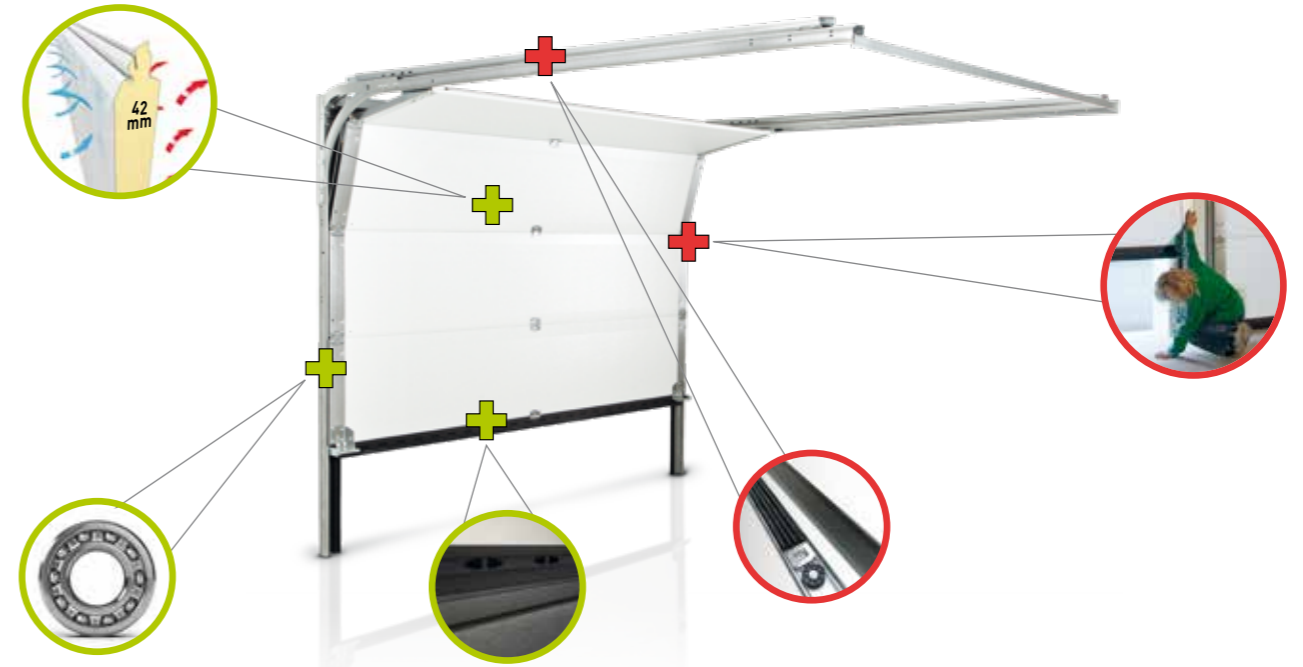

Normstahl Garagentore. Die Tore mit dem + Die Normstahl Superior Serie

+ Komfort

- Das Normstahl Energiespartor mit bester Wirtschaftlichkeit und Wärmedämmung durch 42 mm stark isolierte thermisch getrennte Paneele
- kugelgelagerte Laufrollen für einen ruhigen Torlauf
- Bodendichtung mit Klimafunktion
- extra niedrige Sturzsituation
- wahlweise mit Schlupftüre gegen Mehrpreis

+ Vielfalt

- bis zu 7 Standardfarben mit endbehandelter Oberfläche
- bis zu 4 Modellvarianten
- 3 Oberflächenvarianten. Wählen Sie aus den drei Oberflächenstrukturen Ihren Favoriten!
- Motivfenster und Lichtband möglich
- 30 Standardgrössen und mm-Massanfertigung

+ Sicherheit

- abgedeckte Laufrollen und Laufschiene
- Mehr Sicherheit ist unser Standard: Fingerklemmschutz, Aufschiebeschutz, Federbruchsicherung, Hinderniserkennung
- hohe Einbruchsicherheit (geprüft nach NEN 5096) optional
- abgedecktes Zugfedersystem, integriert in den oberen Laufschiene (bis 3000 x 2500 mm). Grössere Tore mit Torsionsfedern.
- Konformitätsgeprüft

+ Leistung

- 10 Jahre Garantie auf die Garagentore, inkl. Verschleisssteile
- 70 Jahre Know-How als europäischer Markenhersteller
- zertifiziertes Service- und Fachhändlernetz
- Verkauf, Service und grosses Ersatzteillager seit vielen Jahrzehnten in der Schweiz

Weiterführende Informationen bei Ihrem Fachhändler vor Ort, in unserem Prospekt oder direkt unter www.normstahl.ch

* Details finden Sie in unserer Garantieerklärung unter www.normstahl.ch