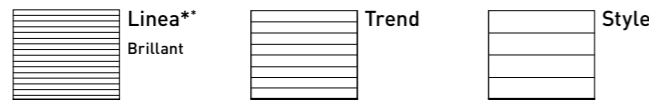

Modelle zur Auswahl

** erhältlich in RAL 9016, RAL 9006, RAL 9007, RAL 7016

+ Spezialpreis Sonderlackierung
49,- CHF* pro m² inkl. MwSt.

Aufpreis für glatte Oberfläche Normstahl Superior+

bis 2500 mm Breite Aufpreis 220,- CHF* inkl. MwSt. ohne Montage	bis 3750 mm Breite Aufpreis 250,- CHF* inkl. MwSt. ohne Montage	bis 5000 mm Breite Aufpreis 320,- CHF* inkl. MwSt. ohne Montage	bis 6000 mm Breite Aufpreis 430,- CHF* inkl. MwSt. ohne Montage